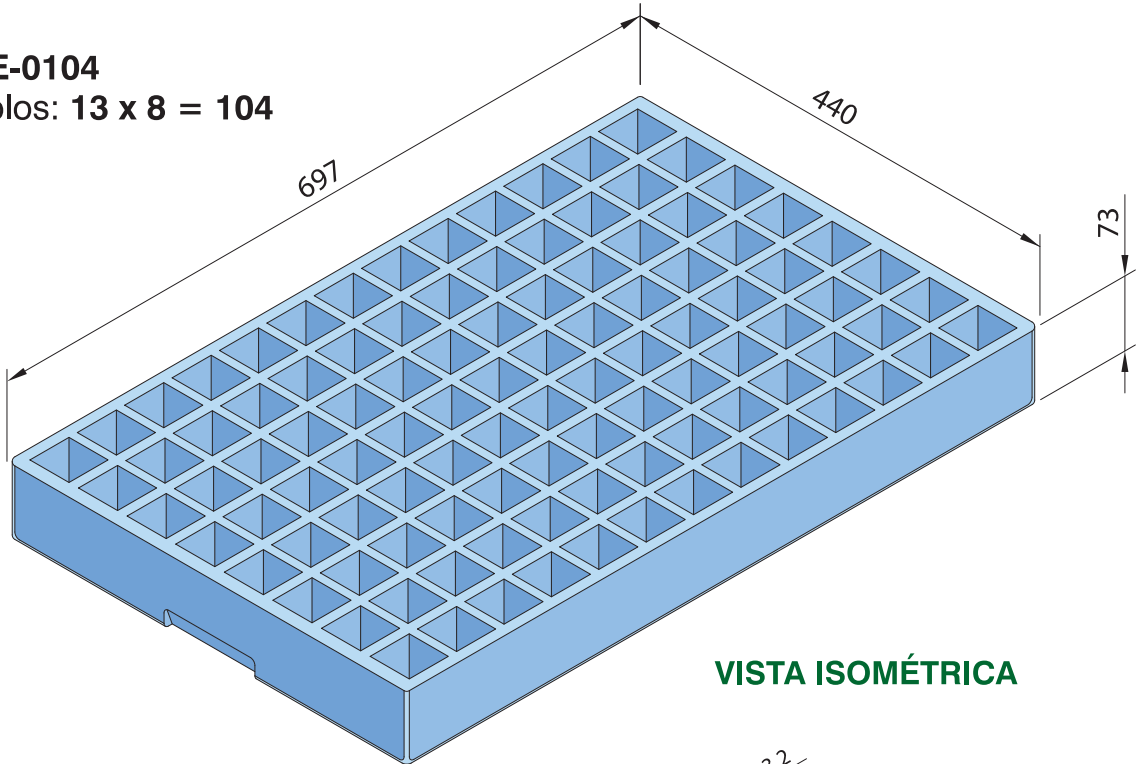

# SEMILLERO 104

Ref.<sup>a</sup>: SE-0104  
Nº Alveolos: 13 x 8 = 104

VISTA ISOMÉTRICA

ALVEOLO  
VOLUMEN 57 c.c.

SECCIÓN ISOMÉTRICA