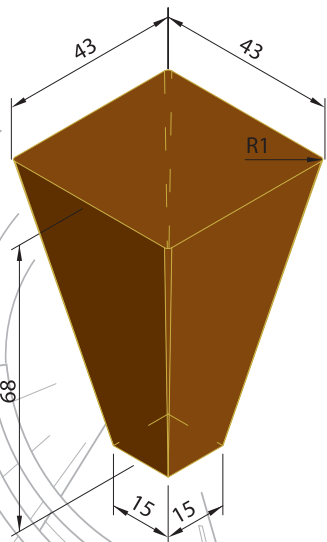

# SEMILLERO 104

Ref.<sup>a</sup>: SE-0104  
Nº Alveolos: 13 x 8 = 104

VISTA ISOMÉTRICA

ALVEOLO  
VOLUMEN 57 c.c.

SECCIÓN ISOMÉTRICA