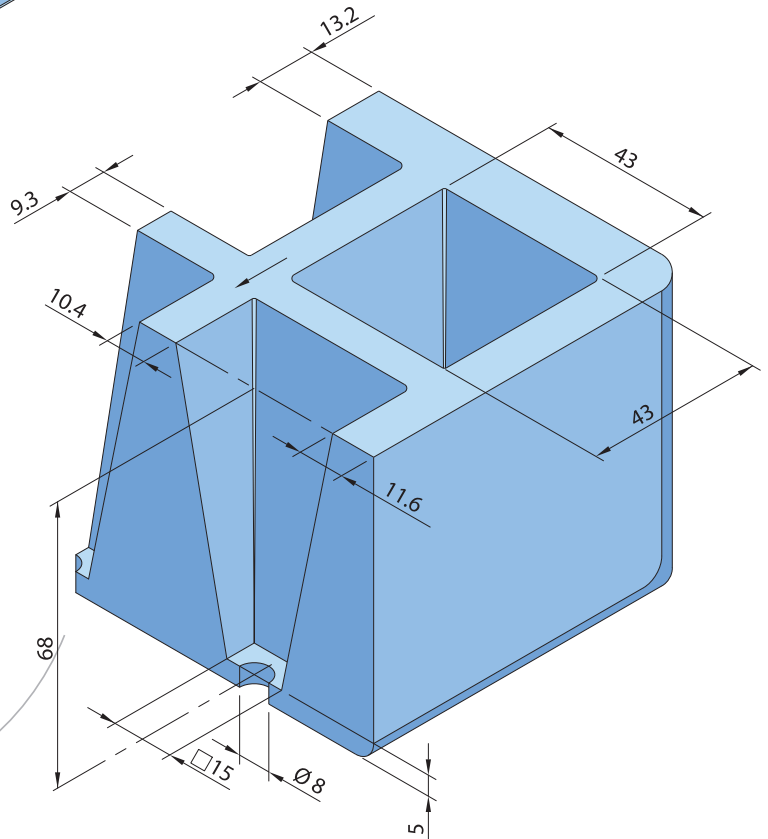

# SEMILLERO 104

Ref.<sup>a</sup>: SE-0104  
Nº Alveolos: 13 x 8 = 104

VISTA ISOMÉTRICA

ALVEOLO  
VOLUMEN 57 c.c.

SECCIÓN ISOMÉTRICA