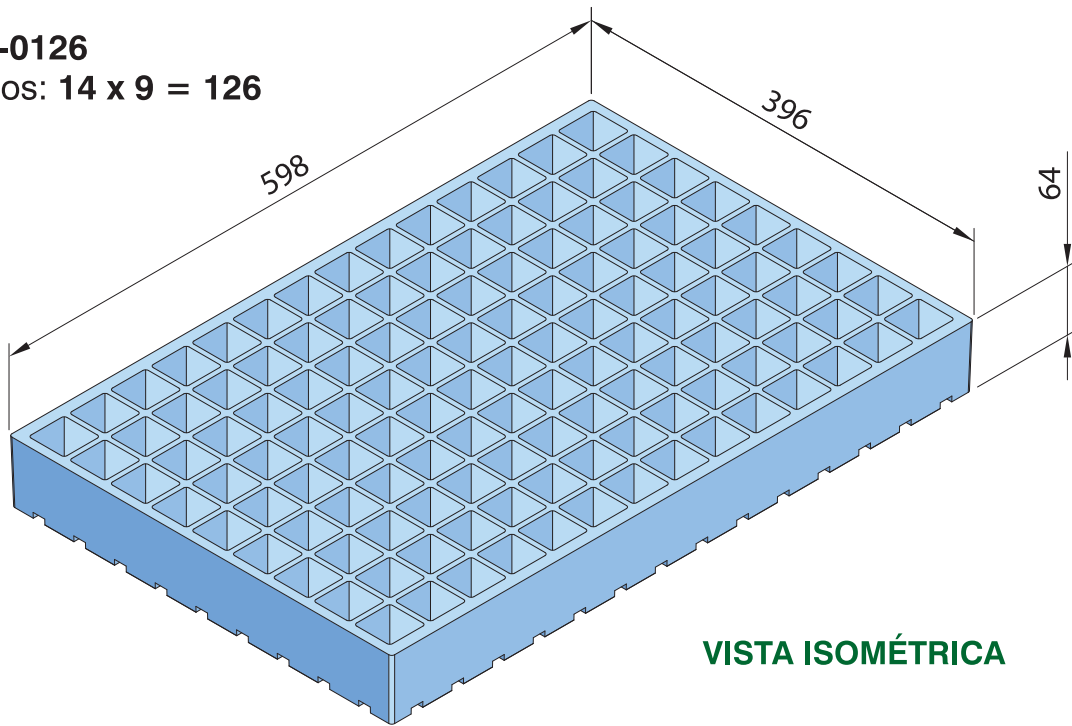

# SEMILLERO 126

Ref.<sup>a</sup>: SE-0126  
Nº Alveolos: 14 x 9 = 126

VISTA ISOMÉTRICA

ALVEOLO  
VOLUMEN 43 c.c.

SECCIÓN ISOMÉTRICA