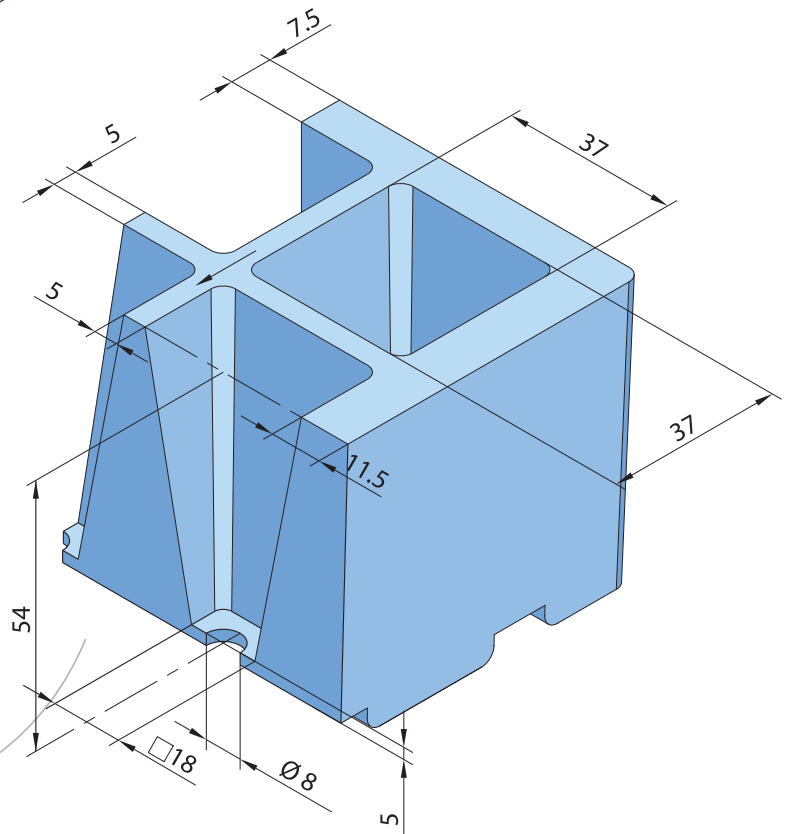

# SEMILLERO 126

Ref.<sup>a</sup>: SE-0126  
Nº Alveolos: 14 x 9 = 126

VISTA ISOMÉTRICA

ALVEOLO  
VOLUMEN 43 c.c.

SECCIÓN ISOMÉTRICA