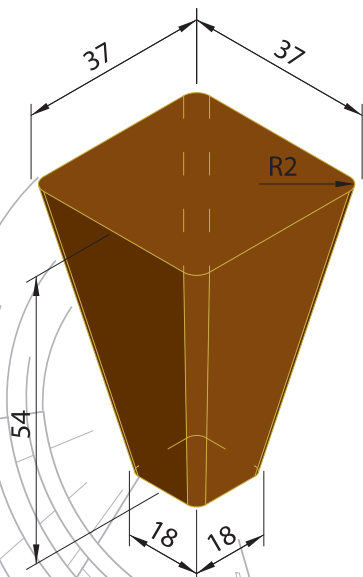

# SEMILLERO 126

Ref.<sup>a</sup>: SE-0126  
Nº Alveolos: 14 x 9 = 126

VISTA ISOMÉTRICA

ALVEOLO  
VOLUMEN 43 c.c.

SECCIÓN ISOMÉTRICA