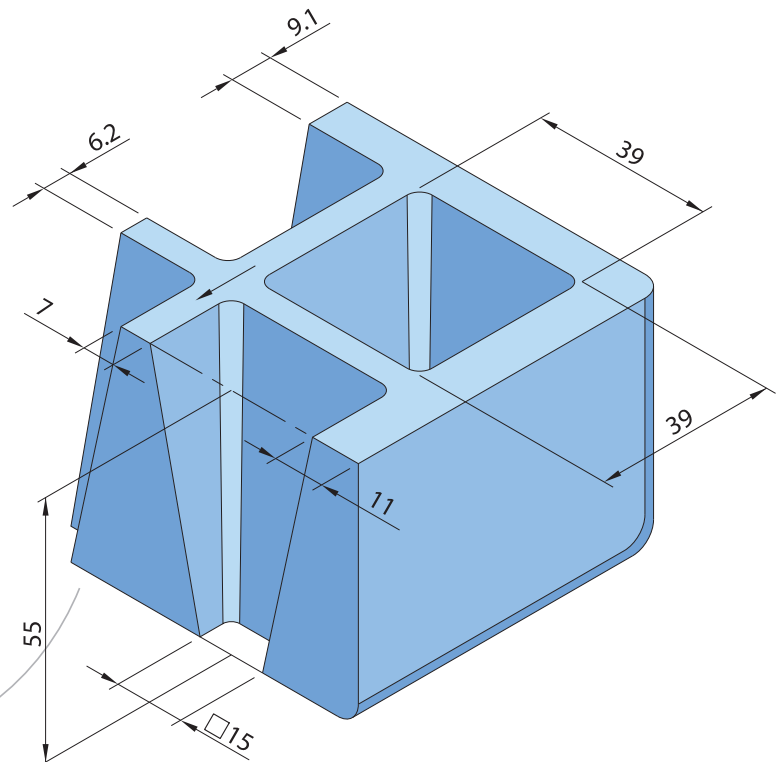

# SEMILLERO 150-B

Ref.<sup>a</sup>: SE-0150-B  
Nº Alveolos: 15 x 10 = 150

VISTA ISOMÉTRICA

ALVEOLO  
VOLUMEN 42 c.c.

SECCIÓN ISOMÉTRICA