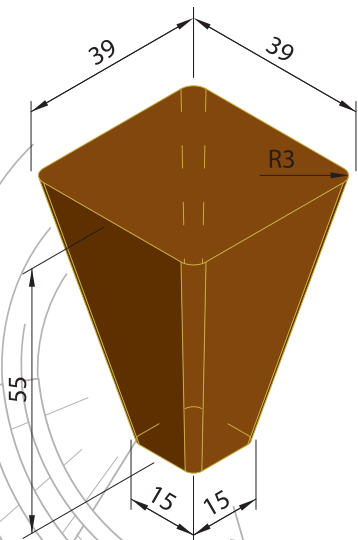

# SEMILLERO 150-B

Ref.<sup>a</sup>: SE-0150-B  
Nº Alveolos: 15 x 10 = 150

VISTA ISOMÉTRICA

ALVEOLO  
VOLUMEN 42 c.c.

SECCIÓN ISOMÉTRICA