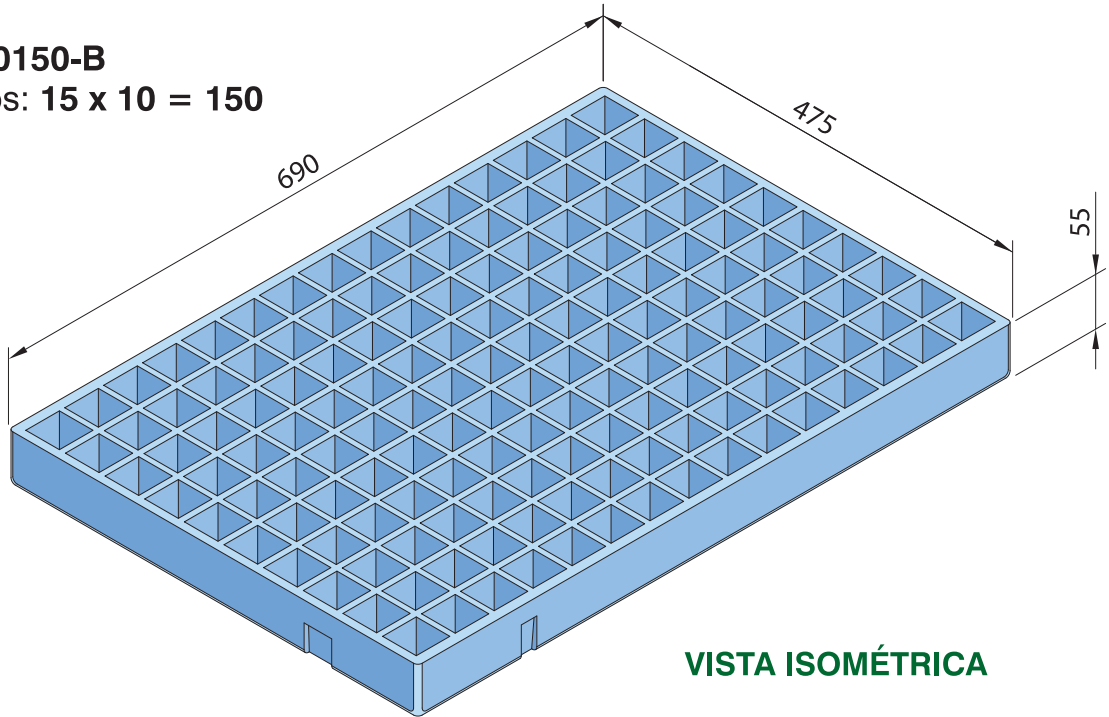

# SEMILLERO 150-B

Ref.<sup>a</sup>: SE-0150-B  
Nº Alveolos: 15 x 10 = 150

VISTA ISOMÉTRICA

ALVEOLO  
VOLUMEN 42 c.c.

SECCIÓN ISOMÉTRICA