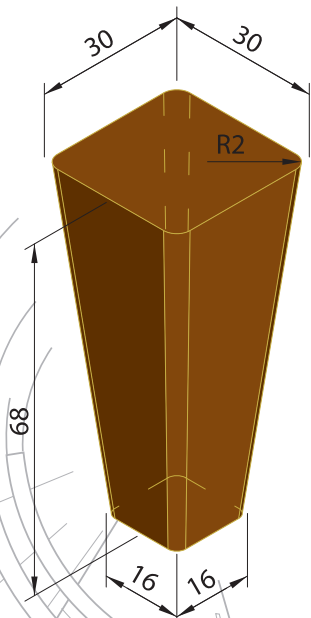

# SEMILLERO 216

Ref.<sup>a</sup>: SE-0216  
Nº Alveolos: 18 x 12 = 216

VISTA ISOMÉTRICA

ALVEOLO  
VOLUMEN 40 c.c.

SECCIÓN ISOMÉTRICA