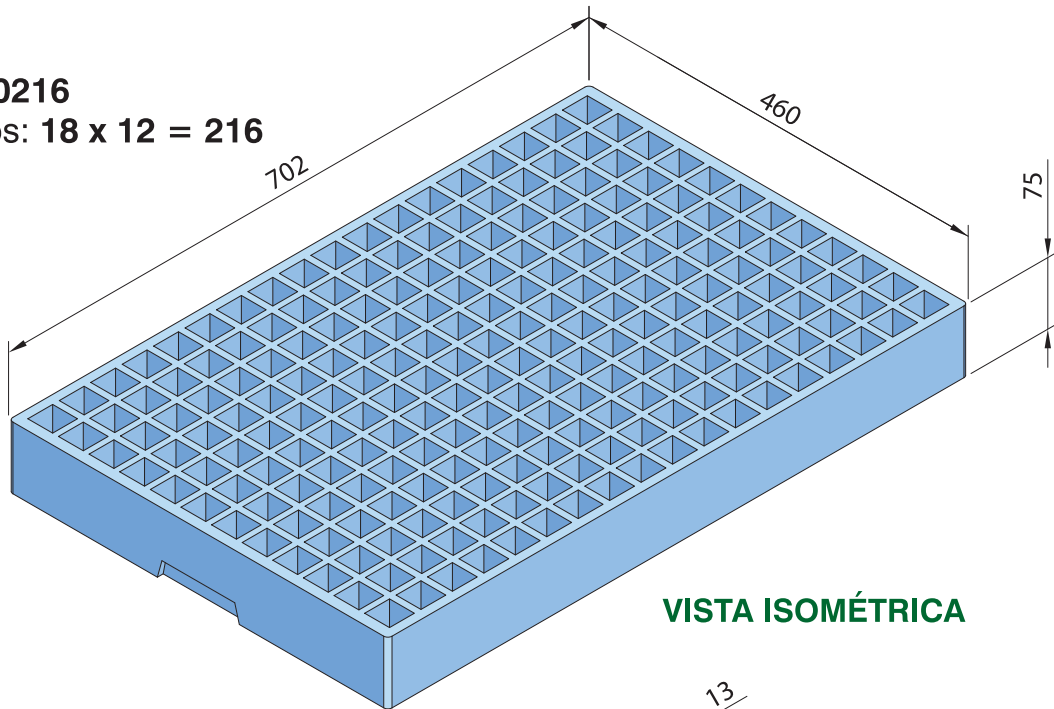

# SEMILLERO 216

Ref.<sup>a</sup>: SE-0216  
Nº Alveolos: 18 x 12 = 216

VISTA ISOMÉTRICA

ALVEOLO  
VOLUMEN 40 c.c.

SECCIÓN ISOMÉTRICA