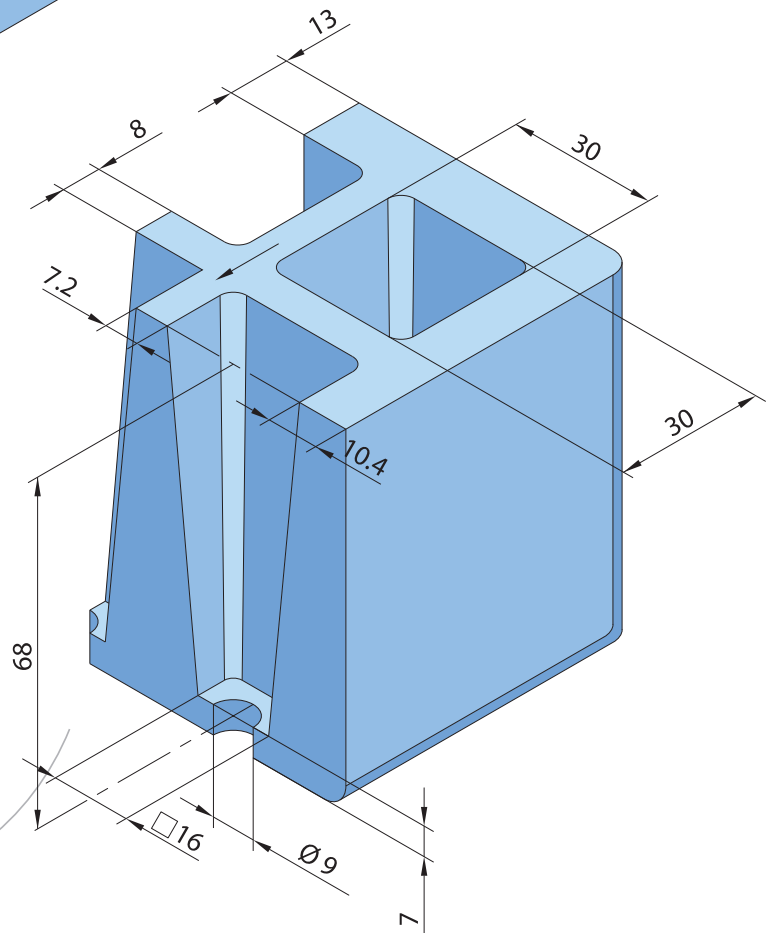

# SEMILLERO 216

Ref.<sup>a</sup>: SE-0216  
Nº Alveolos: 18 x 12 = 216

VISTA ISOMÉTRICA

ALVEOLO  
VOLUMEN 40 c.c.

SECCIÓN ISOMÉTRICA