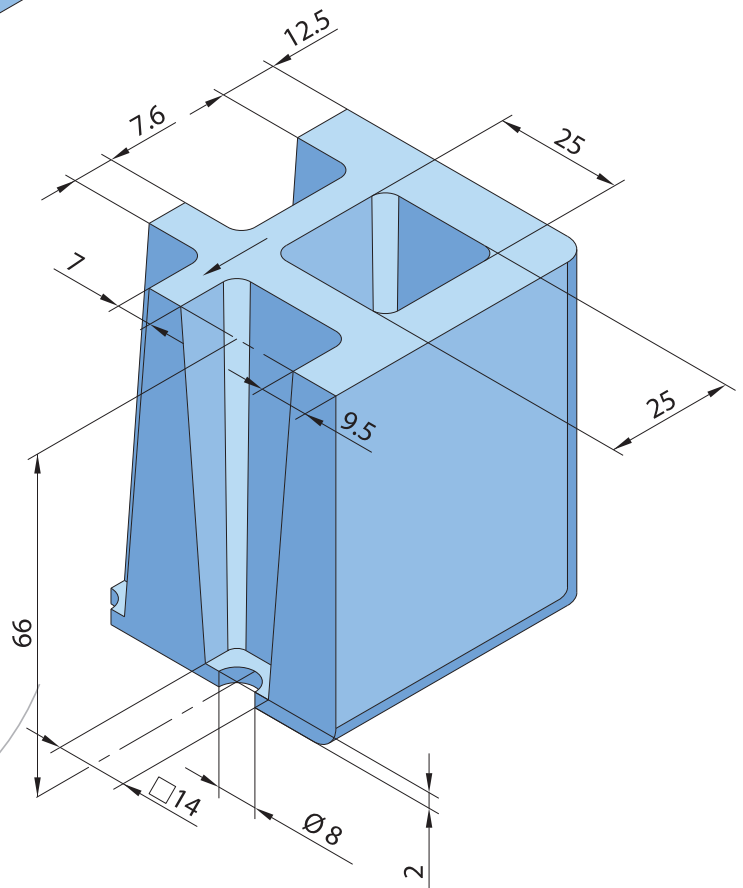

SEMILLERO 294-A

Ref.^a: SE-294-A
Nº Alveolos: 21 x 14 = 294

VISTA ISOMÉTRICA

ALVEOLO
VOLUMEN 24 c.c.

SECCIÓN ISOMÉTRICA