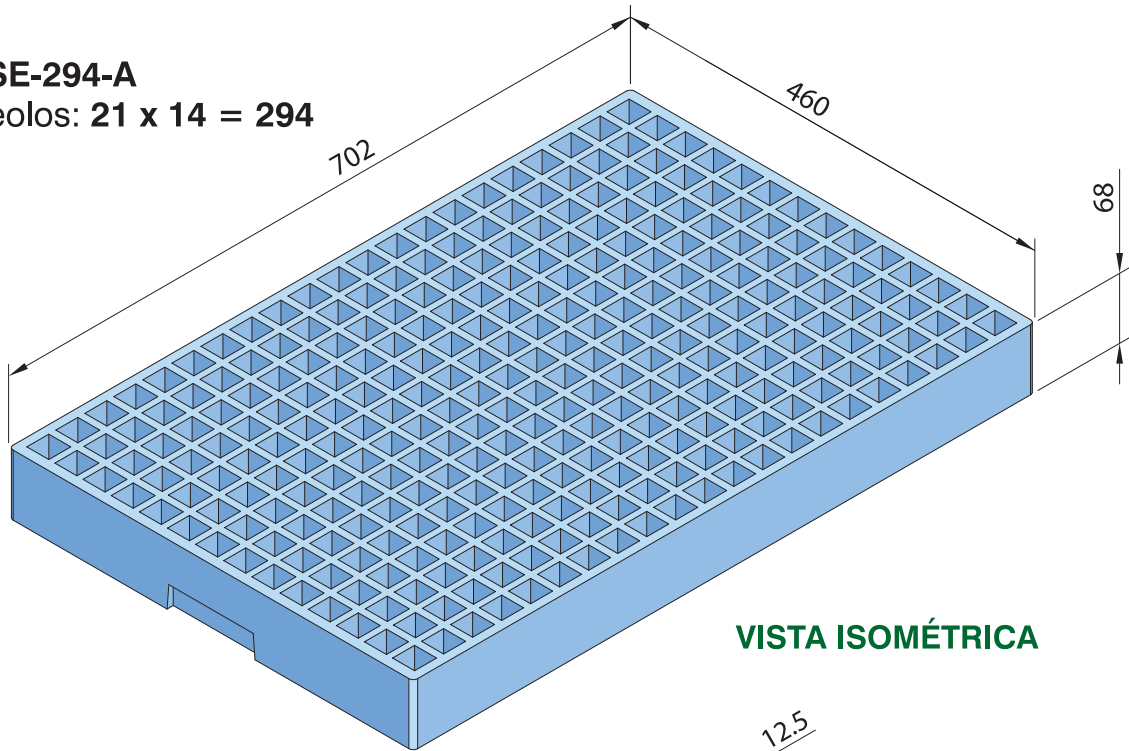

SEMILLERO 294-A

Ref.^a: SE-294-A
Nº Alveolos: 21 x 14 = 294

VISTA ISOMÉTRICA

ALVEOLO
VOLUMEN 24 c.c.

SECCIÓN ISOMÉTRICA