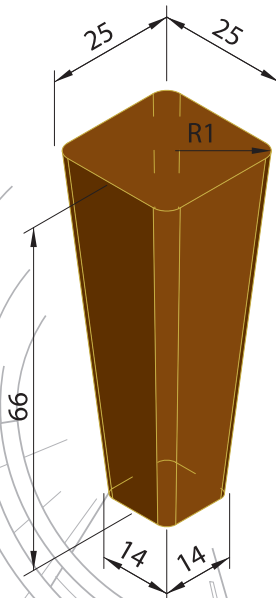

SEMILLERO 294-A

Ref.^a: SE-294-A
Nº Alveolos: 21 x 14 = 294

VISTA ISOMÉTRICA

ALVEOLO
VOLUMEN 24 c.c.

SECCIÓN ISOMÉTRICA