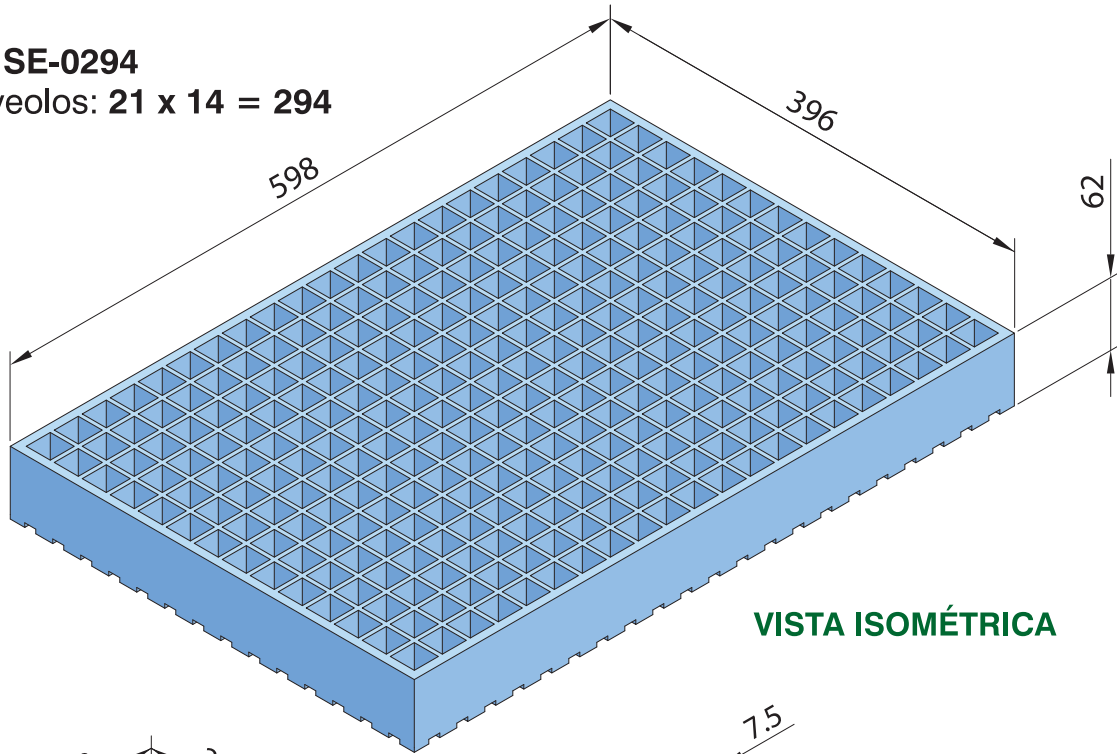

SEMILLERO 294

Ref.^a: SE-0294
Nº Alveolos: 21 x 14 = 294

VISTA ISOMÉTRICA

SECCIÓN ISOMÉTRICA