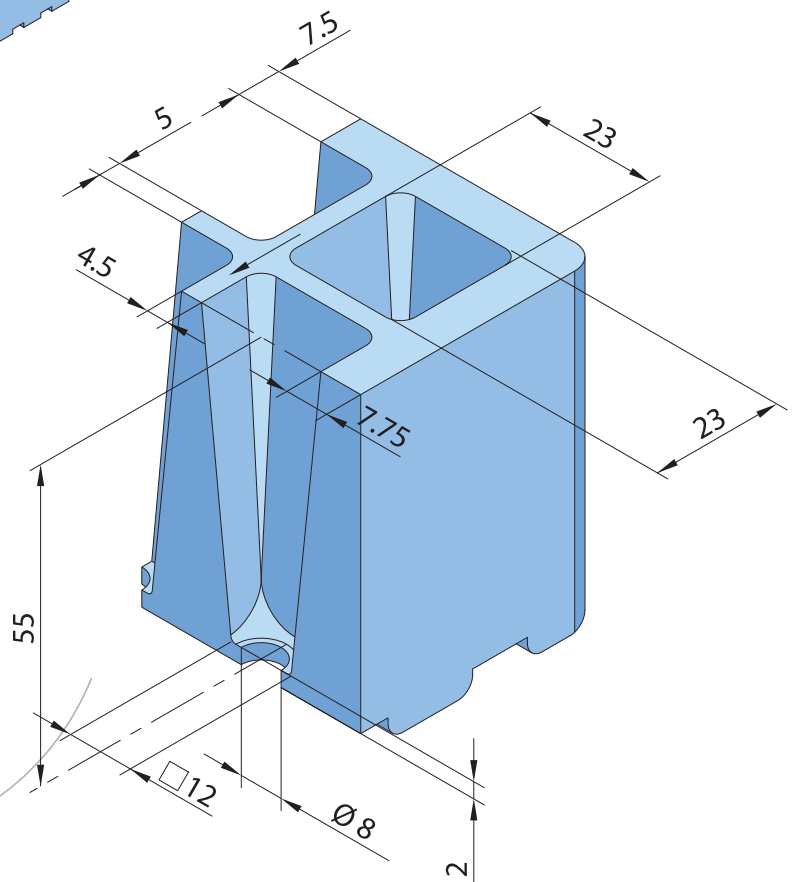

SEMILLERO 294

Ref.^a: SE-0294
Nº Alveolos: 21 x 14 = 294

VISTA ISOMÉTRICA

SECCIÓN ISOMÉTRICA