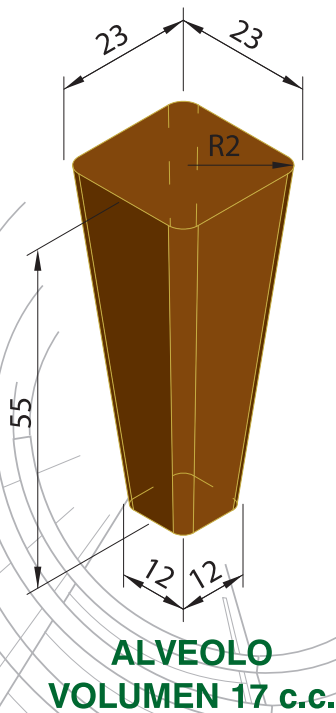

SEMILLERO 294

Ref.^a: SE-0294
Nº Alveolos: 21 x 14 = 294

VISTA ISOMÉTRICA

SECCIÓN ISOMÉTRICA