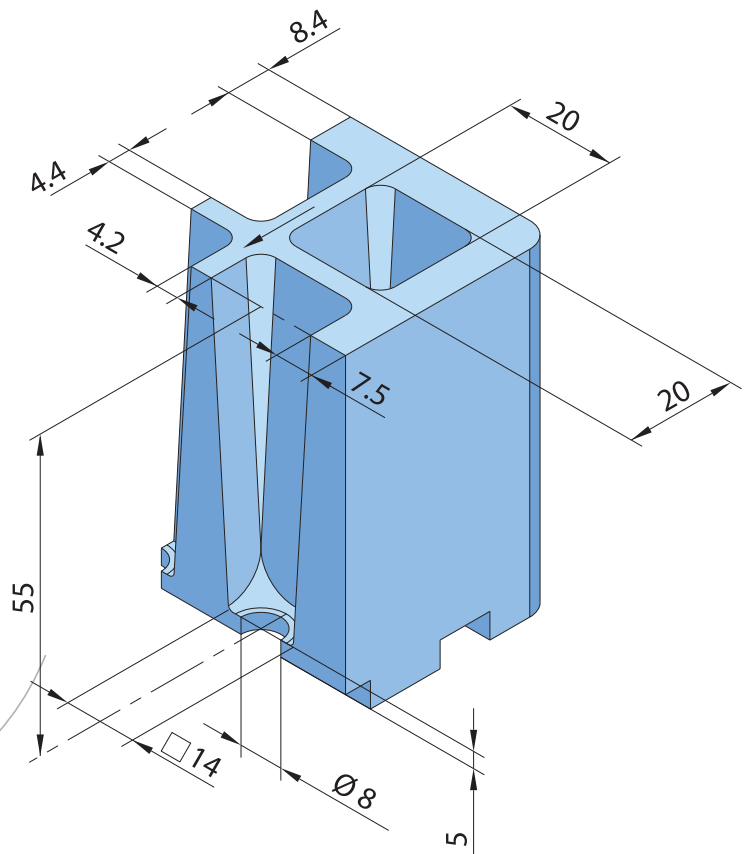

SEMILLERO 384-E

Ref.^a: SE-384-E
Nº Alveolos: 24 x 16 = 384

VISTA ISOMÉTRICA

SECCIÓN ISOMÉTRICA