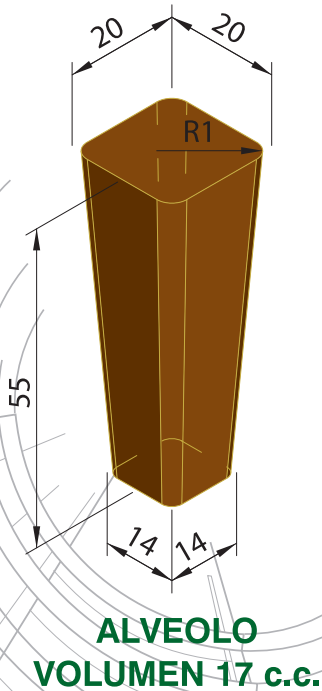

SEMILLERO 384-E

Ref.^a: SE-384-E
Nº Alveolos: 24 x 16 = 384

VISTA ISOMÉTRICA

SECCIÓN ISOMÉTRICA