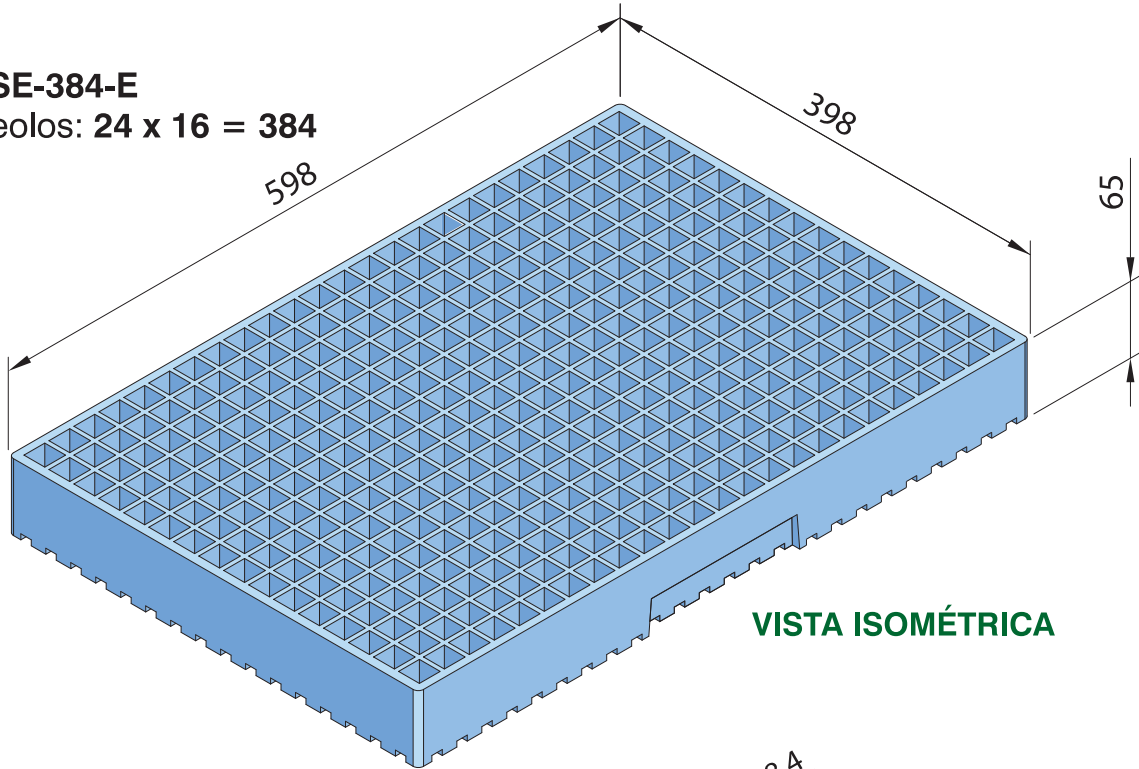

SEMILLERO 384-E

Ref.^a: SE-384-E
Nº Alveolos: 24 x 16 = 384

VISTA ISOMÉTRICA

SECCIÓN ISOMÉTRICA