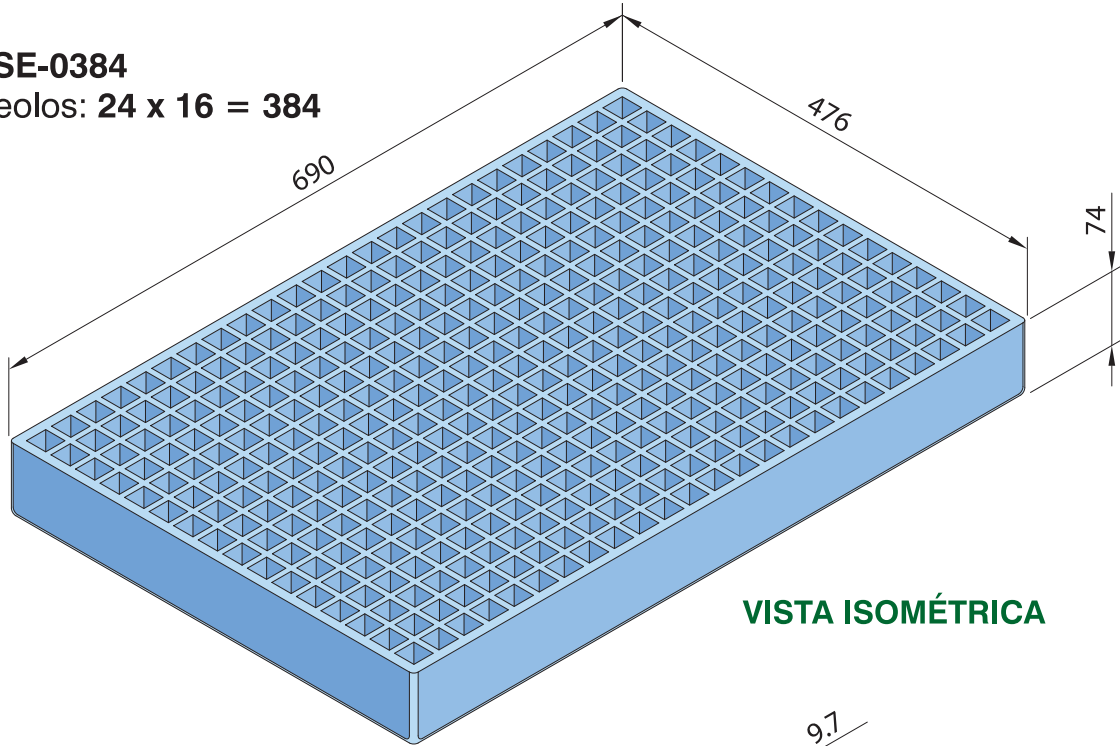

SEMILLERO 384

Ref.^a: SE-0384

Nº Alveolos: 24 x 16 = 384

VISTA ISOMÉTRICA

ALVEOLO
VOLUMEN 20 c.c.

SECCIÓN ISOMÉTRICA