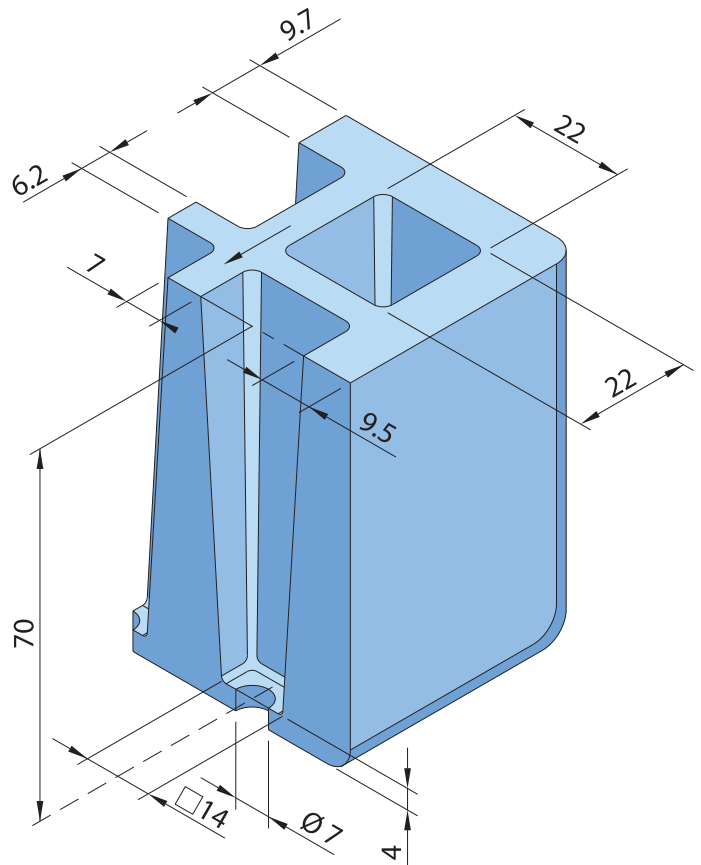

SEMILLERO 384

Ref.^a: SE-0384

Nº Alveolos: 24 x 16 = 384

VISTA ISOMÉTRICA

ALVEOLO
VOLUMEN 20 c.c.

SECCIÓN ISOMÉTRICA