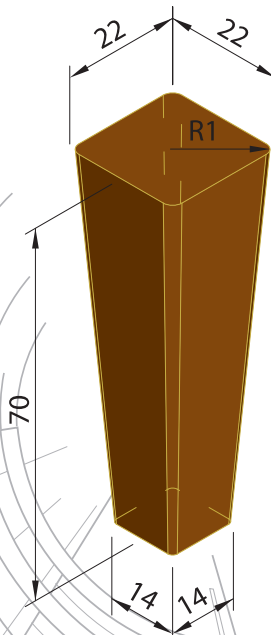

SEMILLERO 384

Ref.^a: SE-0384

Nº Alveolos: 24 x 16 = 384

VISTA ISOMÉTRICA

ALVEOLO
VOLUMEN 20 c.c.

SECCIÓN ISOMÉTRICA